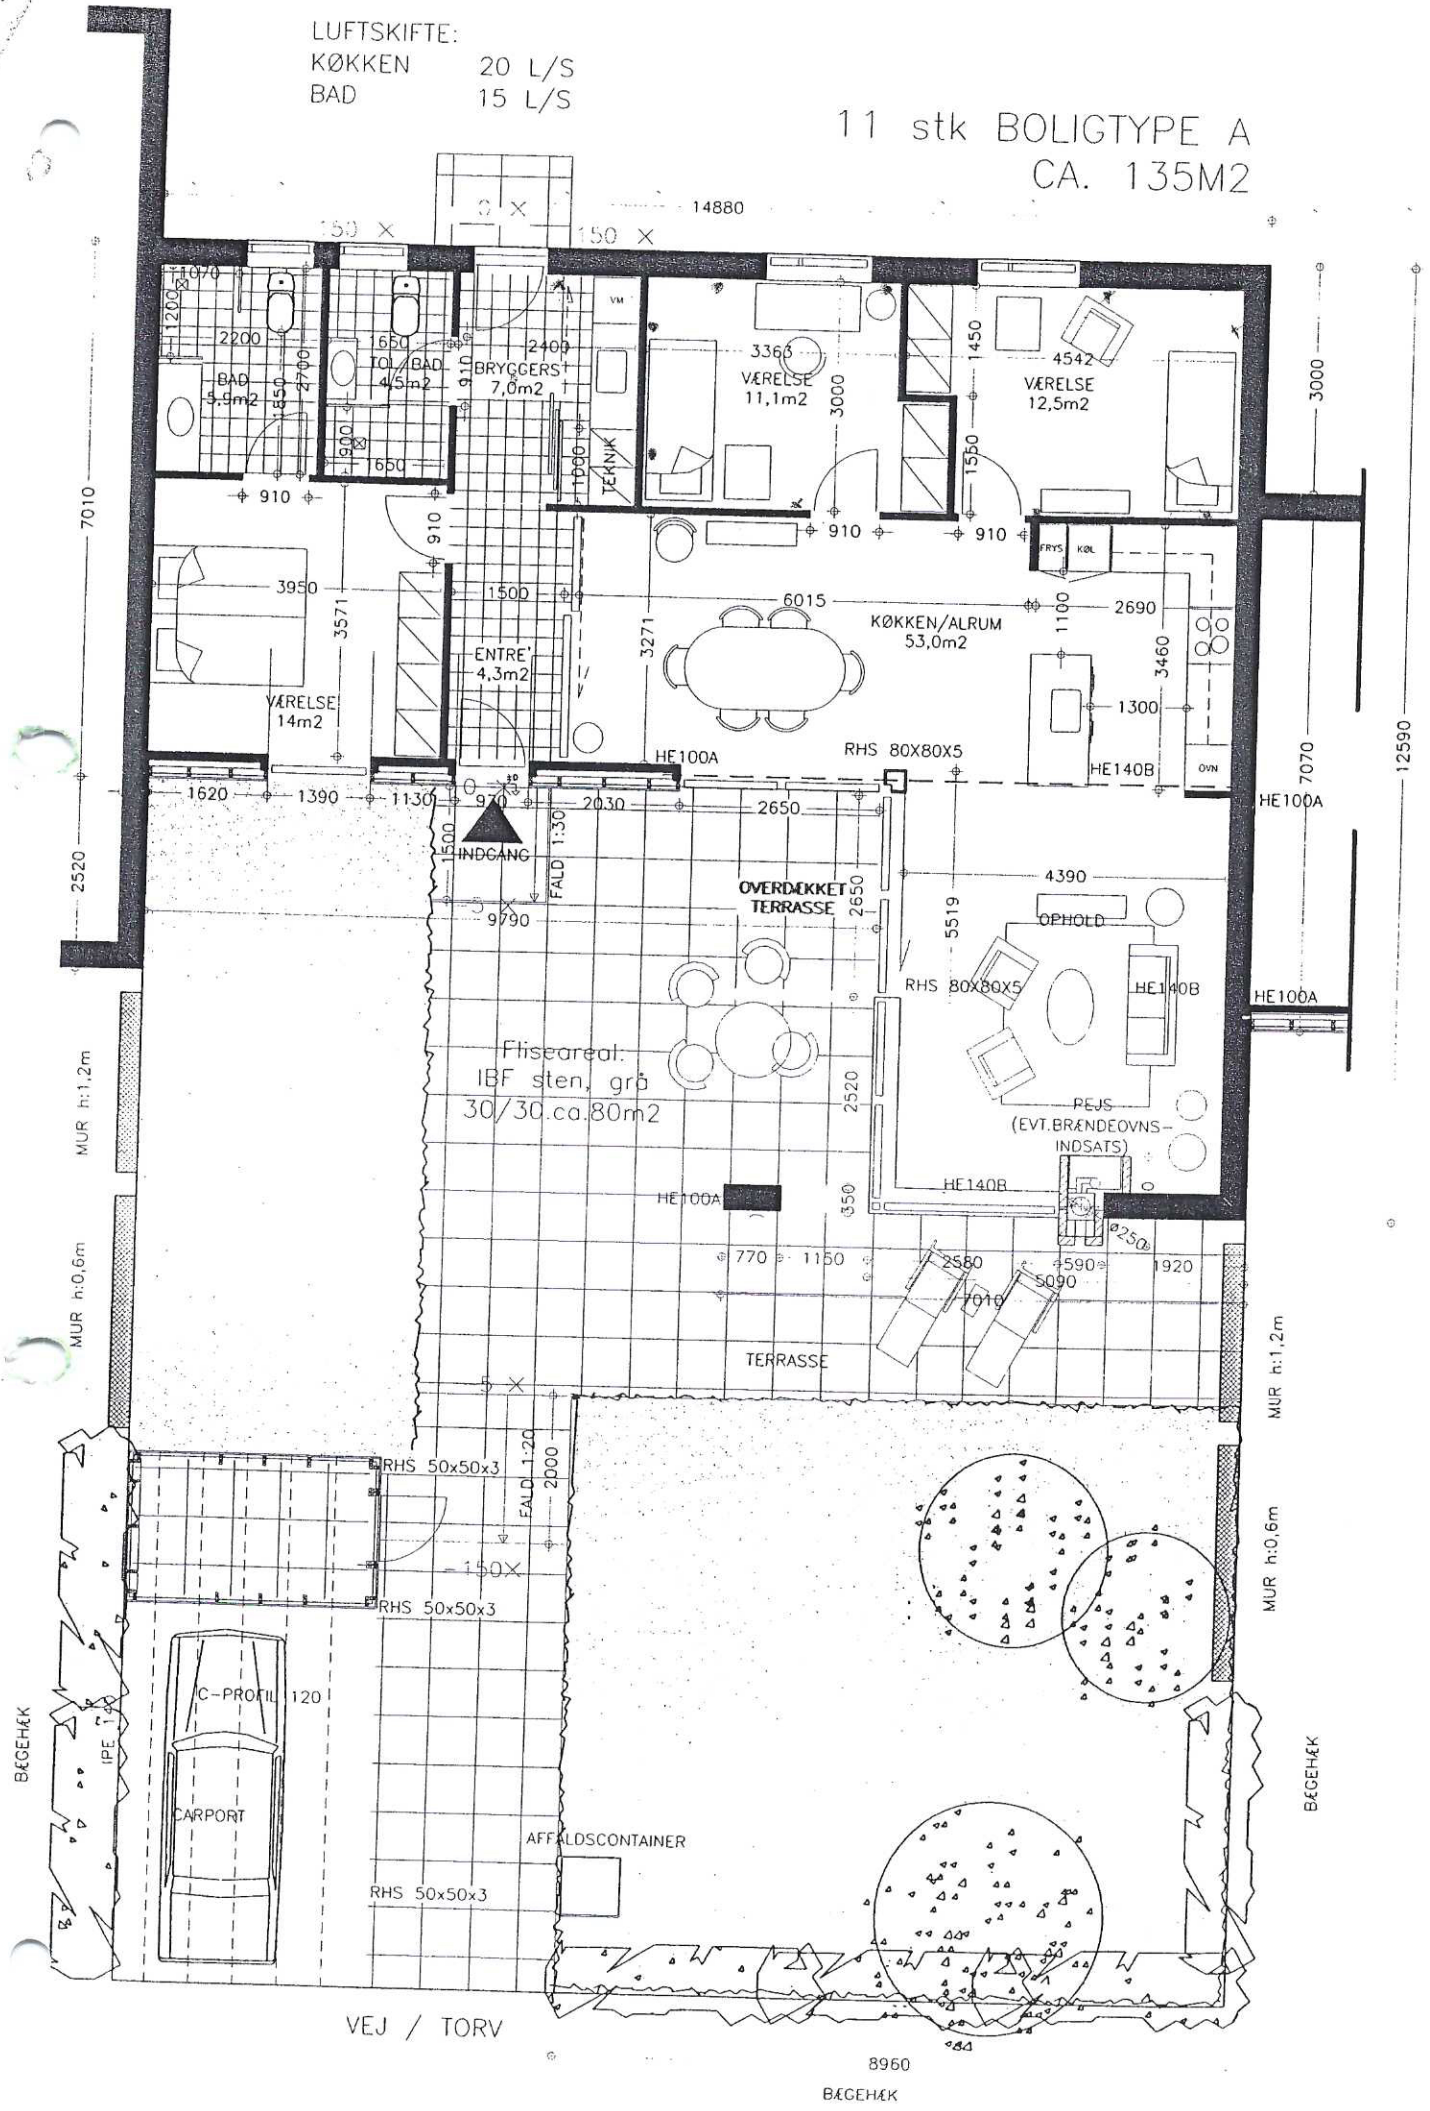

LUFTSKIFTE:
 KØKKEN 20 L/S
 BAD 15 L/S

11 stk BOLIGTYPE A
 CA. 135M2

VEJ / TORV

8960
 BÆGEHÆK